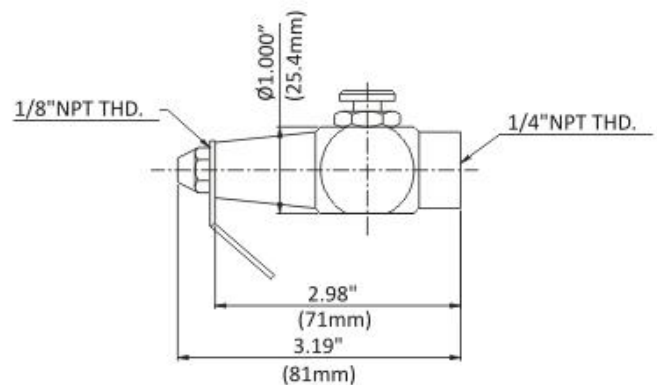

HAND COMFORT BUTTON GUN