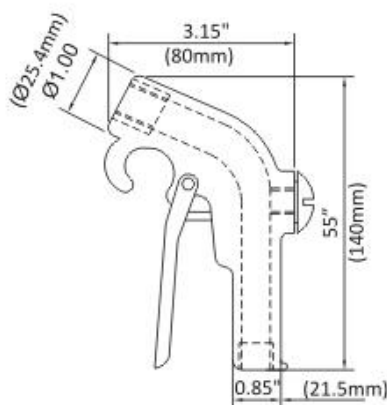

Nex-Flow rimuove la confusione esistente tra getti ed ugelli. Non è necessario avere centinaia di differenti ugelli. Tutti gli ugelli amplificatori, producono un flusso d'aria fino a 25 volte l'aria compressa utilizzata per produrre il flusso stesso. Differenti ugelli hanno differente forme del flusso di uscita e più aria consumano, più forza hanno disponibile.

La riduzione del rumore è, tipica, fino a 10 dB(A) rispetto agli ugelli di tipo aperto. La stessa cosa vale anche per il consumo.

Mantenendo una scelta ragionevole di ugelli, le applicazioni più valide possono essere affrontate con la nostra gamma di prodotti.

Easy Grip Safety Gun