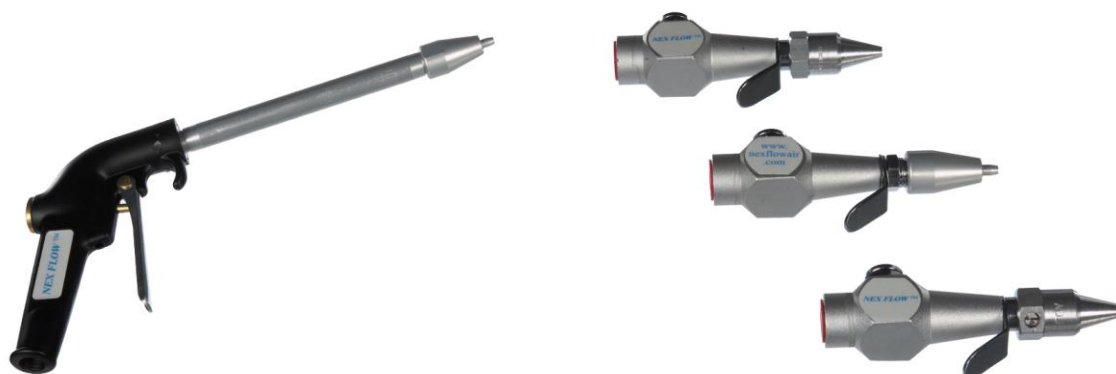

DC COOLING®
By COOL ART

NEX FLOW
Leading Technology Into The Future

Sez. F
***Sistemi e tecnologie ad aria compressa,
di ausilio alla produzione***

PISTOLE SOFFIANTI AD ARIA, CON UGELLO
BLOWOFF GUNS

DC COOLING by COOL ART

Via Monte Pastello, 4 – 37019 Peschiera del Garda, VR, Italy

☎ ++39.0457551962 ++39.3921776095 – 📠 ++39.0457551962- E-mail : vendite@dccooling.eu - Web site : www.dccooling.eu
P. IVA/VAT 03843540232